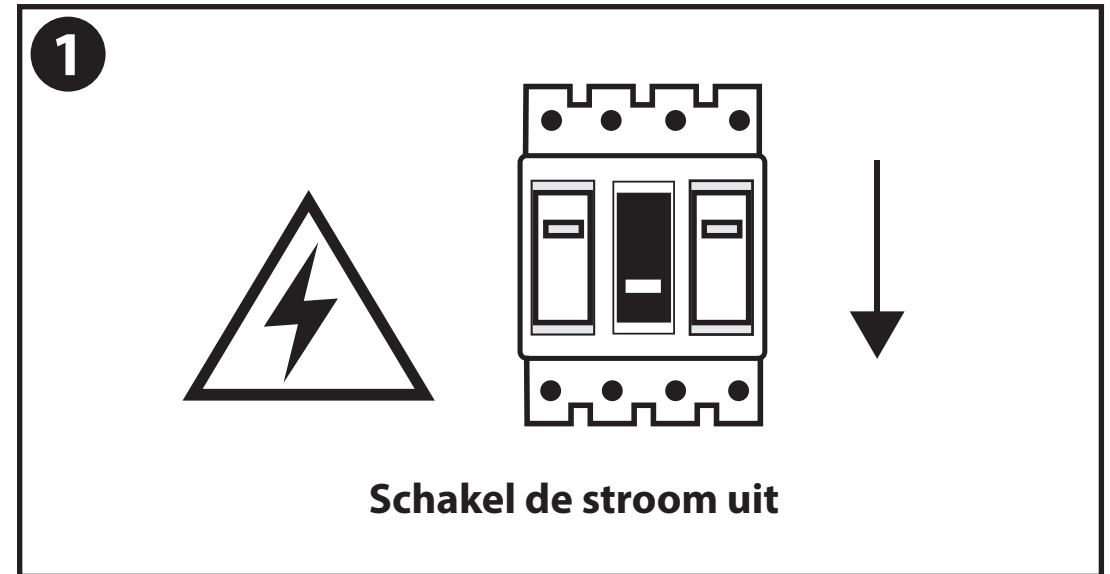

NL - Gebruikershandleiding voor Groenovatie LED Wandlamp E27 Fitting, Waterdicht IP65, Modern, RVS. Deze handleiding bevat belangrijke informatie over de montage van het artikel. Lees de handleiding daarom zorgvuldig door voordat u aan de installatie begint.

Artikelnummer	Kleur
DOWD120001-RVS	Warm Wit
DOWD120001-RVS2	Warm Wit

LET OP!

Ernstig letsel, brand of schade mogelijk. Maak voor de installatie alle aansluitkabels stroomvrij en dek deze af. Raadpleeg bij twijfel een erkend installateur!

- De armatuur dient te worden geïnstalleerd of onderhouden door een gekwalificeerde elektricien en bedraad in overeenstemming met de meest recente IEE elektrische voorschriften of de nationale vereisten.
- Dit artikel is gelabeld met een doorgestreepte afvalcontainer met een enkele zwarte lijn eronder (AEEA / WEEE), zoals vereist door de Europese Gemeenschapsrichtlijn 2012/19/EU. Dit symbool heeft betrekking op gebruikte elektrische en elektronische apparaten, daarom mag dit product niet met het normaal huishoudelijk afval worden weggegooid. De gebruiker is verantwoordelijk voor de verwijdering van deze apparaten via een aangewezen inzameling van afgedankte elektrische en elektronische apparatuur. Via het afvalverwerkingsbedrijf dat de genoemde diensten levert, helpt u actief mee om schadelijke effecten op het milieu te voorkomen door onjuiste verwijdering van schadelijke componenten te voorkomen.