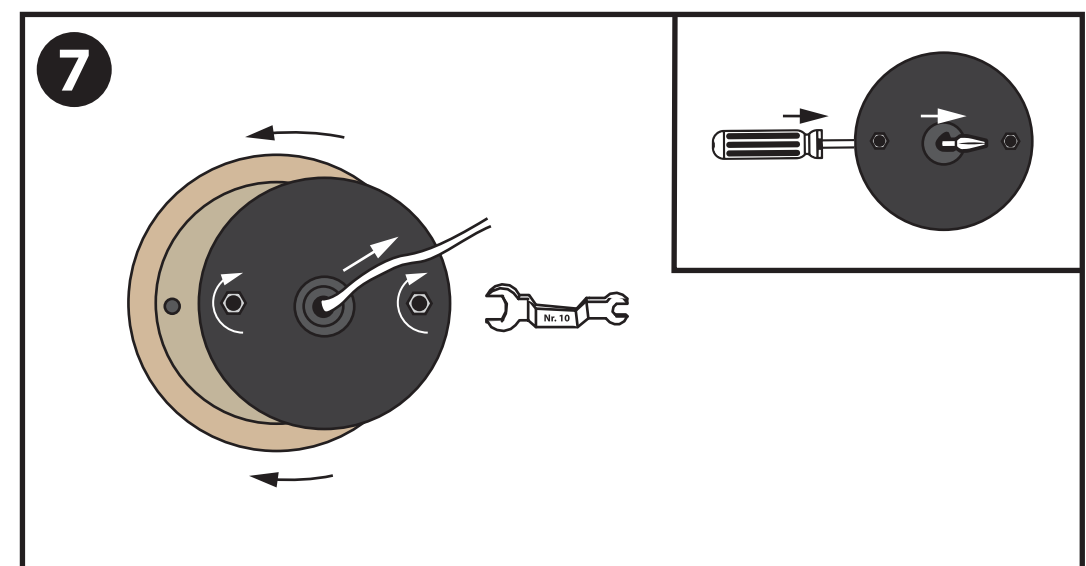

NL - Gebruikershandleiding voor Groenovatie LED Wandlamp E27 Fitting, Waterdicht IP65, Modern, RVS. Deze handleiding bevat belangrijke informatie over de montage van het artikel. Lees de handleiding daarom zorgvuldig door voordat u aan de installatie begint.

Artikelnummer	Kleur
DOWD120001-RVS	Warm Wit
DOWD120001-RVS2	Warm Wit

LET OP!

Ernstig letsel, brand of schade mogelijk. Maak voor de installatie alle aansluitkabels stroomvrij en dek deze af. Raadpleeg bij twijfel een erkend installateur!

- De armatuur dient te worden geïnstalleerd of onderhouden door een gekwalificeerde elektricien en bedraad in overeenstemming met de meest recente IEE elektrische voorschriften of de nationale vereisten.
- Dit artikel is gelabeld met een doorgestreepte afvalcontainer met een enkele zwarte lijn eronder (AEEA / WEEE), zoals vereist door de Europese Gemeenschapsrichtlijn 2012/19/EU. Dit symbool heeft betrekking op gebruikte elektrische en elektronische apparaten, daarom mag dit product niet met het normaal huishoudelijk afval worden weggegooid. De gebruiker is verantwoordelijk voor de verwijdering van deze apparaten via een aangewezen inzameling van afgedankte elektrische en elektronische apparatuur. Via het afvalverwerkingsbedrijf dat de genoemde diensten levert, helpt u actief mee om schadelijke effecten op het milieu te voorkomen door onjuiste verwijdering van schadelijke componenten te voorkomen.