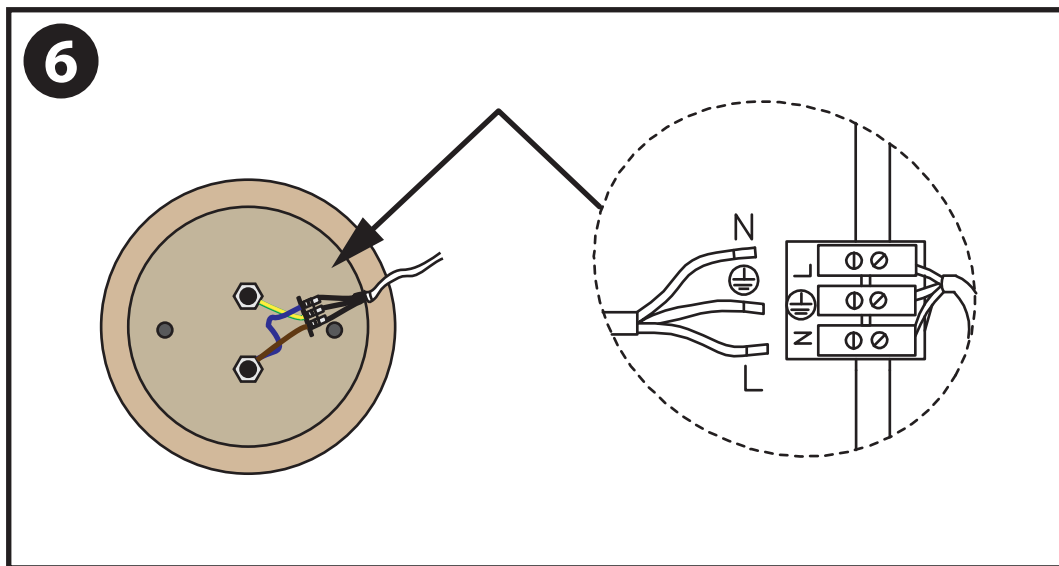

NL - Gebruikershandleiding voor Groenovatie LED Wandlamp E27 Fitting, Waterdicht IP65, Modern, RVS. Deze handleiding bevat belangrijke informatie over de montage van het artikel. Lees de handleiding daarom zorgvuldig door voordat u aan de installatie begint.

Artikelnummer	Kleur
DOWD120001-RVS	Warm Wit
DOWD120001-RVS2	Warm Wit

LET OP!

Ernstig letsel, brand of schade mogelijk. Maak voor de installatie alle aansluitkabels stroomvrij en dek deze af. Raadpleeg bij twijfel een erkend installateur!

- De armatuur dient te worden geïnstalleerd of onderhouden door een gekwalificeerde elektricien en bedraad in overeenstemming met de meest recente IEE elektrische voorschriften of de nationale vereisten.
- Dit artikel is gelabeld met een doorgestreepte afvalcontainer met een enkele zwarte lijn eronder (AEEA / WEEE), zoals vereist door de Europese Gemeenschapsrichtlijn 2012/19/EU. Dit symbool heeft betrekking op gebruikte elektrische en elektronische apparaten, daarom mag dit product niet met het normaal huishoudelijk afval worden weggegooid. De gebruiker is verantwoordelijk voor de verwijdering van deze apparaten via een aangewezen inzameling van afgedankte elektrische en elektronische apparatuur. Via het afvalverwerkingsbedrijf dat de genoemde diensten levert, helpt u actief mee om schadelijke effecten op het milieu te voorkomen door onjuiste verwijdering van schadelijke componenten te voorkomen.