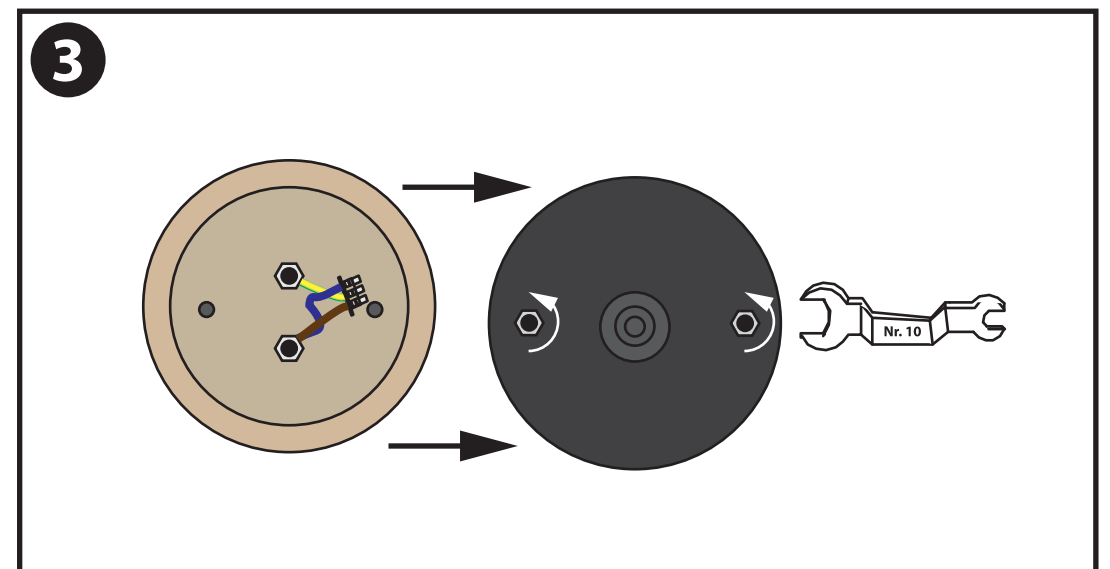

NL - Gebruikershandleiding voor Groenovatie LED Wandlamp E27 Fitting, Waterdicht IP65, Modern, RVS. Deze handleiding bevat belangrijke informatie over de montage van het artikel. Lees de handleiding daarom zorgvuldig door voordat u aan de installatie begint.

Artikelnummer	Kleur
DOWD120001-RVS	Warm Wit
DOWD120001-RVS2	Warm Wit

LET OP!

Ernstig letsel, brand of schade mogelijk. Maak voor de installatie alle aansluitkabels stroomvrij en dek deze af. Raadpleeg bij twijfel een erkend installateur!

- De armatuur dient te worden geïnstalleerd of onderhouden door een gekwalificeerde elektricien en bedraad in overeenstemming met de meest recente IEE elektrische voorschriften of de nationale vereisten.
- Dit artikel is gelabeld met een doorgestreepte afvalcontainer met een enkele zwarte lijn eronder (AEEA / WEEE), zoals vereist door de Europese Gemeenschapsrichtlijn 2012/19/EU. Dit symbool heeft betrekking op gebruikte elektrische en elektronische apparaten, daarom mag dit product niet met het normaal huishoudelijk afval worden weggegooid. De gebruiker is verantwoordelijk voor de verwijdering van deze apparaten via een aangewezen inzameling van afgedankte elektrische en elektronische apparatuur. Via het afvalverwerkingsbedrijf dat de genoemde diensten levert, helpt u actief mee om schadelijke effecten op het milieu te voorkomen door onjuiste verwijdering van schadelijke componenten te voorkomen.