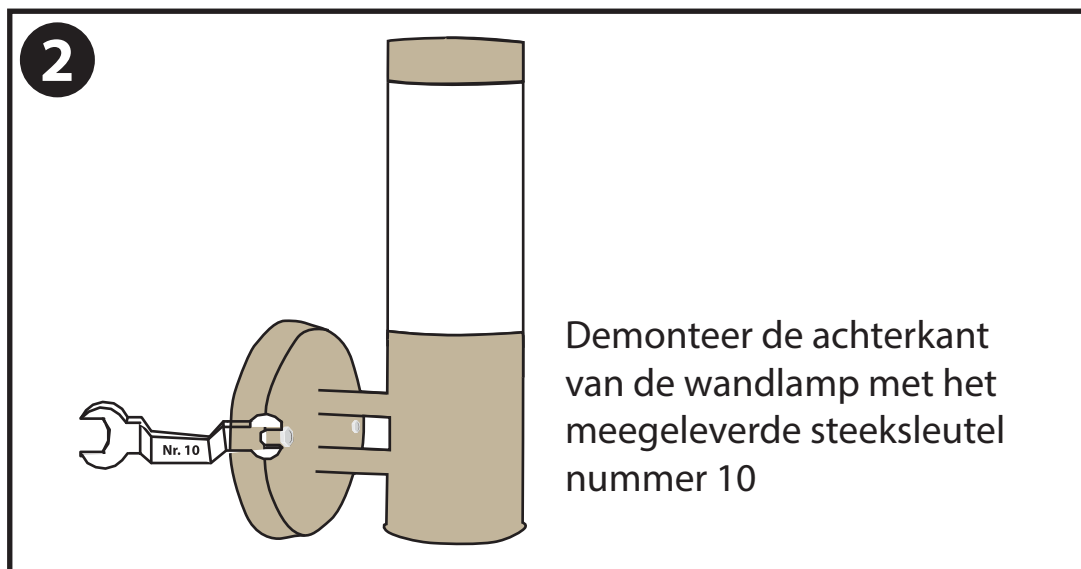

NL - Gebruikershandleiding voor Groenovatie LED Wandlamp E27 Fitting, Waterdicht IP65, Modern, RVS. Deze handleiding bevat belangrijke informatie over de montage van het artikel. Lees de handleiding daarom zorgvuldig door voordat u aan de installatie begint.

Artikelnummer	Kleur
DOWD120001-RVS	Warm Wit
DOWD120001-RVS2	Warm Wit

LET OP!

Ernstig letsel, brand of schade mogelijk. Maak voor de installatie alle aansluitkabels stroomvrij en dek deze af. Raadpleeg bij twijfel een erkend installateur!

- De armatuur dient te worden geïnstalleerd of onderhouden door een gekwalificeerde elektricien en bedraad in overeenstemming met de meest recente IEE elektrische voorschriften of de nationale vereisten.
- Dit artikel is gelabeld met een doorgestreepte afvalcontainer met een enkele zwarte lijn eronder (AEEA / WEEE), zoals vereist door de Europese Gemeenschapsrichtlijn 2012/19/EU. Dit symbool heeft betrekking op gebruikte elektrische en elektronische apparaten, daarom mag dit product niet met het normaal huishoudelijk afval worden weggegooid. De gebruiker is verantwoordelijk voor de verwijdering van deze apparaten via een aangewezen inzameling van afgedankte elektrische en elektronische apparatuur. Via het afvalverwerkingsbedrijf dat de genoemde diensten levert, helpt u actief mee om schadelijke effecten op het milieu te voorkomen door onjuiste verwijdering van schadelijke componenten te voorkomen.