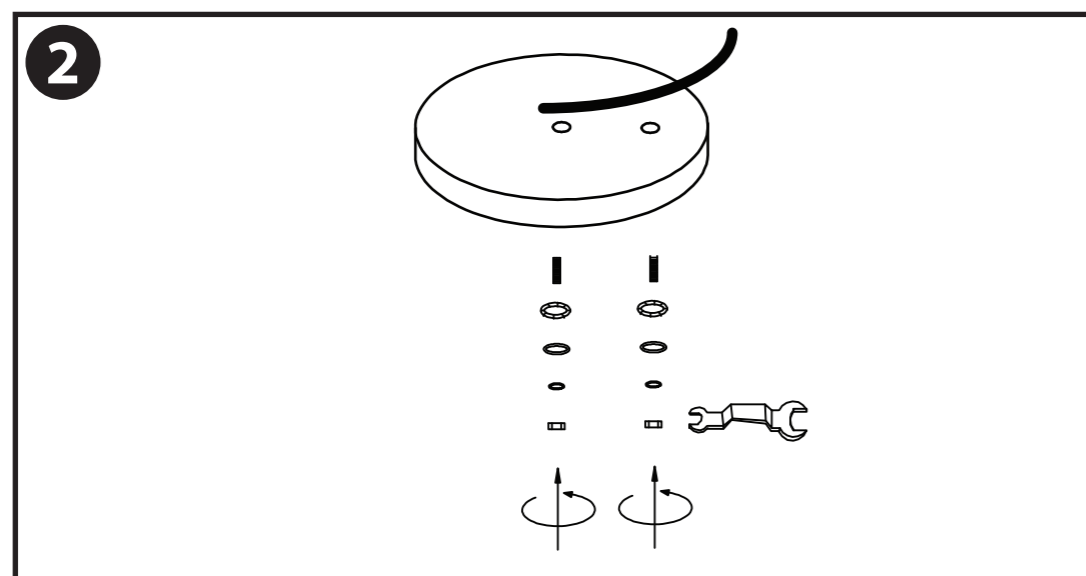

NL - Gebruikershandleiding voor Lamp #1 Anncy Design Vloerlamp Boog Grijs 195cm. Deze handleiding bevat belangrijke informatie over de montage van het artikel. Lees de handleiding daarom zorgvuldig door voordat u aan de installatie begint.

Artikelnummer	Kleur	1/3	3/3
GFL050	Grijs		
		2/3	

- De armatuur dient te worden geïnstalleerd of onderhouden door een gekwalificeerde elektricien en bedraad in overeenstemming met de meest recente IEE elektrische voorschriften of de nationale vereisten.

- Dit artikel is gelabeld met een doorgestreepte afvalcontainer met een enkele zwarte lijn eronder (AEEA / WEEE), zoals vereist door de Europese Gemeenschapsrichtlijn 2012/19/EU.

Dit symbool heeft betrekking op gebruikte elektrische en elektronische apparaten, daarom mag dit product niet met het normaal huishoudelijk afval worden weggegooid.