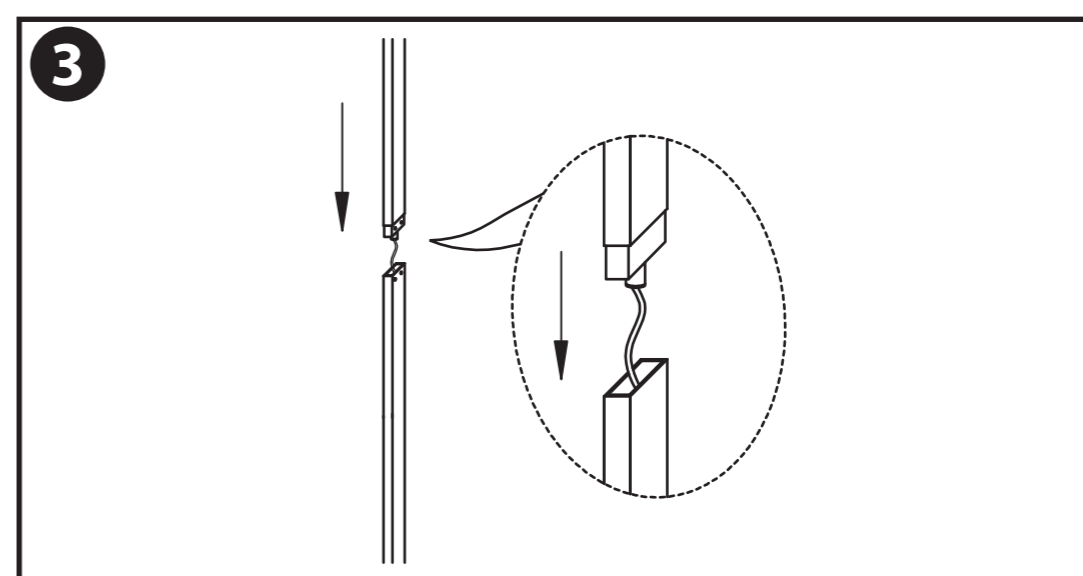

NL - Gebruikershandleiding voor Lamp #1 Anncy Design Vloerlamp Boog Grijs 195cm. Deze handleiding bevat belangrijke informatie over de montage van het artikel. Lees de handleiding daarom zorgvuldig door voordat u aan de installatie begint.

Artikelnummer	Kleur	1/3	3/3
GFL050	Grijs		
		2/3	

- De armatuur dient te worden geïnstalleerd of onderhouden door een gekwalificeerde elektricien en bedraad in overeenstemming met de meest recente IEE elektrische voorschriften of de nationale vereisten.

- Dit artikel is gelabeld met een doorgestreepte afvalcontainer met een enkele zwarte lijn eronder (AEEA / WEEE), zoals vereist door de Europese Gemeenschapsrichtlijn 2012/19/EU.

Dit symbool heeft betrekking op gebruikte elektrische en elektronische apparaten, daarom mag dit product niet met het normaal huishoudelijk afval worden weggegooid.