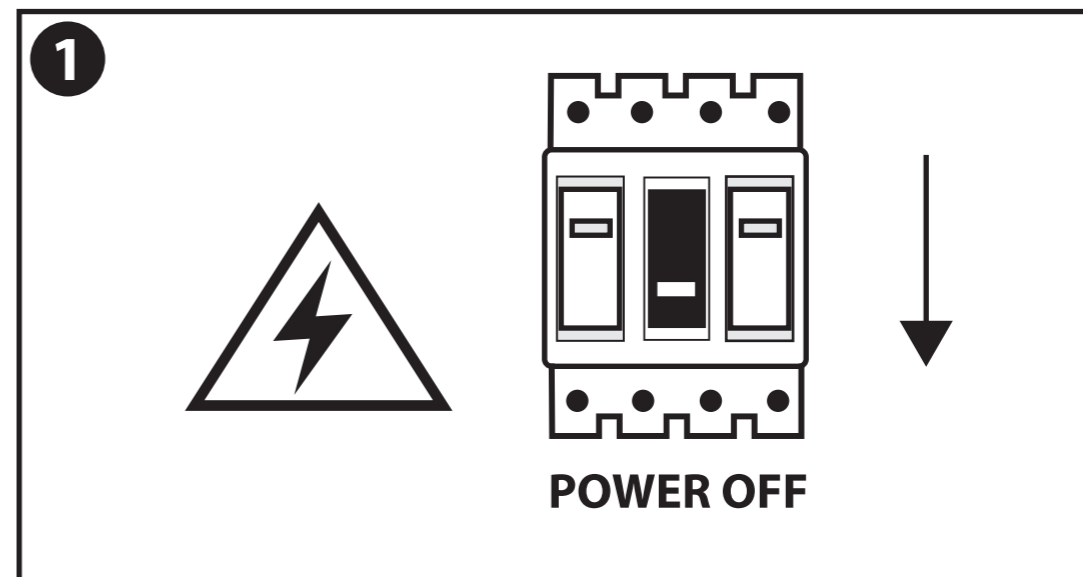

NL - Gebruikershandleiding voor Lamp #1 Anncy Design Vloerlamp Boog Grijs 195cm. Deze handleiding bevat belangrijke informatie over de montage van het artikel. Lees de handleiding daarom zorgvuldig door voordat u aan de installatie begint.

Artikelnummer	Kleur	1/3	3/3
GFL050	Grijs		
		2/3	

- De armatuur dient te worden geïnstalleerd of onderhouden door een gekwalificeerde elektricien en bedraad in overeenstemming met de meest recente IEE elektrische voorschriften of de nationale vereisten.

- Dit artikel is gelabeld met een doorgestreepte afvalcontainer met een enkele zwarte lijn eronder (AEEA / WEEE), zoals vereist door de Europese Gemeenschapsrichtlijn 2012/19/EU.

Dit symbool heeft betrekking op gebruikte elektrische en elektronische apparaten, daarom mag dit product niet met het normaal huishoudelijk afval worden weggegooid.