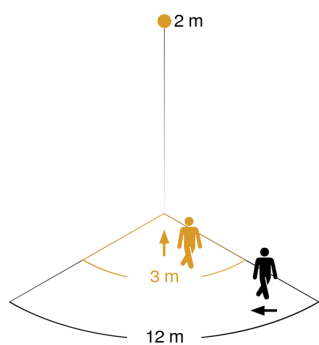

Bewegingsmelder

IS 130-2

wit

EAN 4007841 660314

STEINEL®
Intelligent technology

Registratiebereik