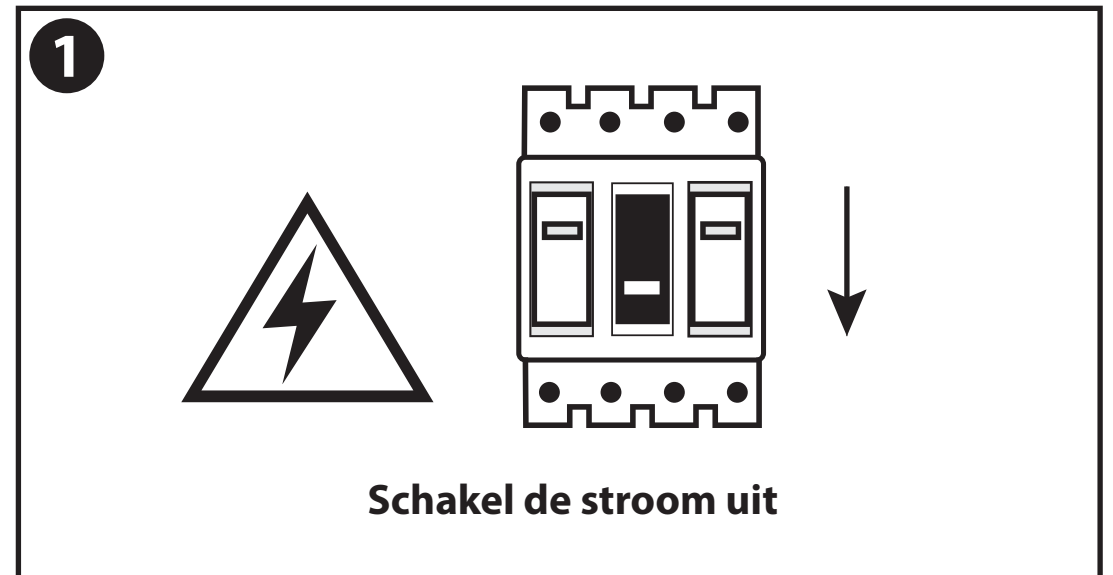

Artikelnummer	Kleur
GRT-150810F-1	Goud/Zwart
GRT-150810F-2	Zilver/Wit

Diameter	53 cm
Hoogte lamp	53 cm
Fitting	E27
Materiaal	Metaal
Compatibel met dimmer (dimbaar)	Ja (dimmer niet inbegrepen)
Lichtbron meegeleverd	Nee
Verstelbaar in hoogte	Nee

LET OP! Ernstig letsel, brand of schade mogelijk. Maak voor de installatie alle aansluitkabels stroomvrij en dek deze af. Raadpleeg bij twijfel een erkend installateur!