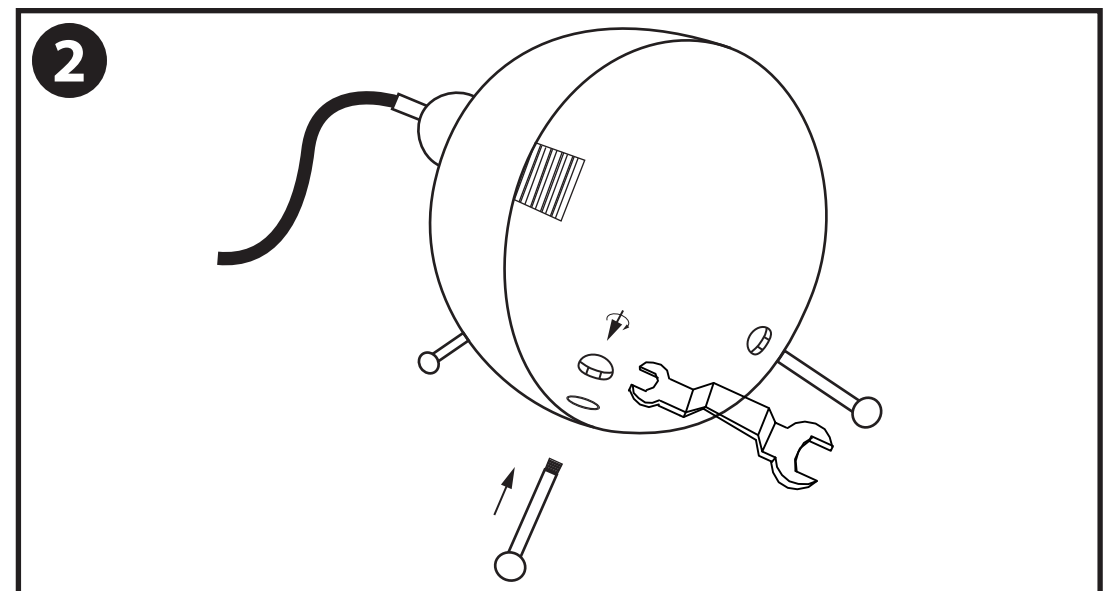

Artikelnummer	Kleur
GRT-150810F-1	Goud/Zwart
GRT-150810F-2	Zilver/Wit

Diameter	53 cm
Hoogte lamp	53 cm
Fitting	E27
Materiaal	Metaal
Compatibel met dimmer (dimbaar)	Ja (dimmer niet inbegrepen)
Lichtbron meegeleverd	Nee
Verstelbaar in hoogte	Nee

LET OP! Ernstig letsel, brand of schade mogelijk. Maak voor de installatie alle aansluitkabels stroomvrij en dek deze af. Raadpleeg bij twijfel een erkend installateur!