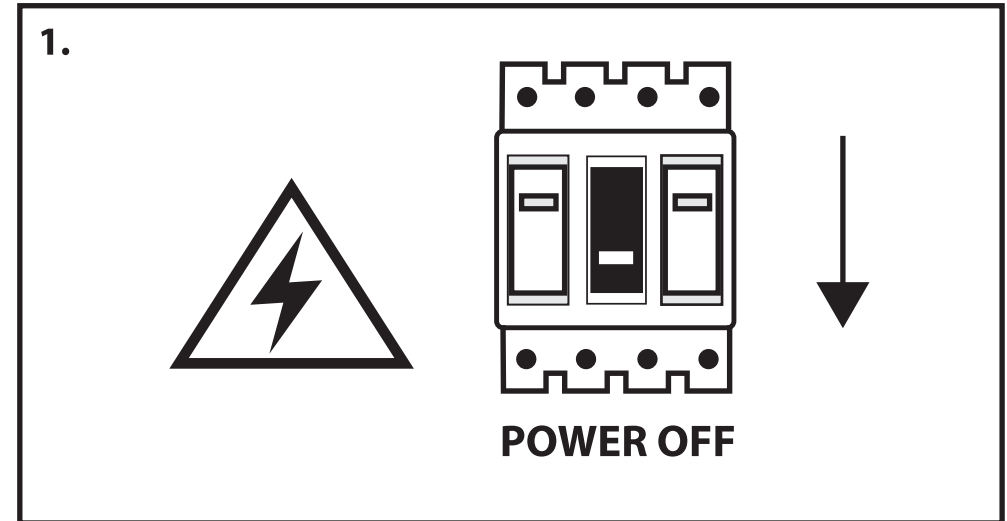

NL - Gebruikershandleiding voor Groenovatie LED breedstraler. Deze handleiding bevat belangrijke informatie over de montage van het artikel. Lees de handleiding daarom zorgvuldig door voordat u aan de installatie begint.

LET OP!

Ernstig letsel, brand of schade mogelijk. Maak voor de installatie alle aansluitkabels stroomvrij en dek deze af.

Artikel	Watt	Afmeting
FL115105043	10W	104x86x22 mm
FL180205043	20W	134x109x24 mm
FL235505043	50W	210x163x28 mm
FL2851005043	100W	316x234x38 mm

- De lichtbron én het snoer die deze armatuur bevat, kunnen niet worden vervangen. Als deze beschadigd is/zijn, zal de armatuur defect zijn en dient deze geheel vervangen te worden.
- De armatuur dient te worden geïnstalleerd of onderhouden door een gekwalificeerde elektricien en bedraad in overeenstemming met de meest recente IEE elektrische voorschriften of de nationale vereisten.
- Wordt zonder kroonsteen / kabelverbinder geleverd.
- Dit artikel is gelabeld met een doorgestreepte afvalcontainer met een enkele zwarte lijn eronder (AEEA / WEEE), zoals vereist door de Europese Gemeenschapsrichtlijn 2012/19/EU. Dit symbool heeft betrekking op gebruikte elektrische en elektronische apparaten, daarom mag dit product niet met het normaal huishoudelijk afval worden weggegooid. De gebruiker is verantwoordelijk voor de verwijdering van deze apparaten via een aangewezen inzameling van afgedankte elektrische en elektronische apparatuur. Via het afvalverwerkingsbedrijf dat de genoemde diensten levert, helpt u actief mee om schadelijke effecten op het milieu te voorkomen door onjuiste verwijdering van schadelijke componenten te voorkomen.