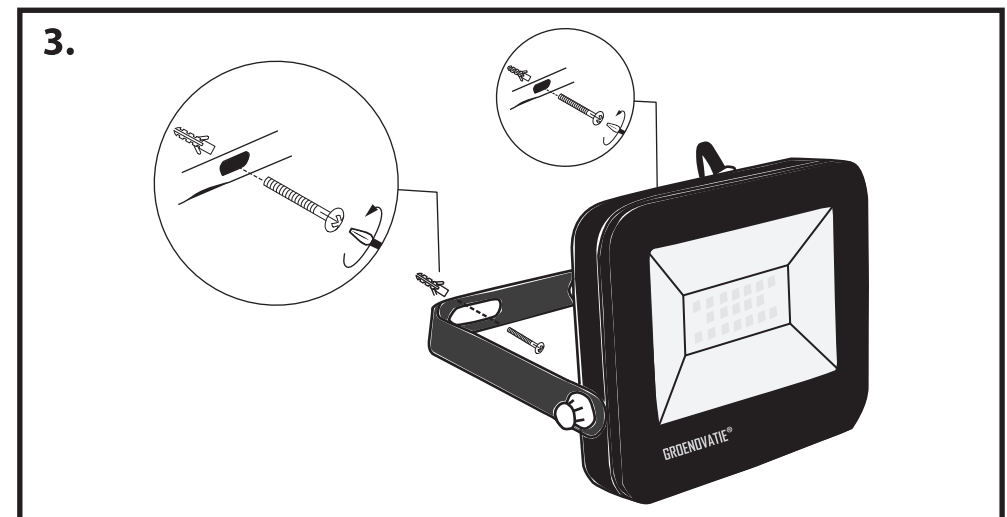

NL - Gebruikershandleiding voor Groenovatie LED breedstraler. Deze handleiding bevat belangrijke informatie over de montage van het artikel. Lees de handleiding daarom zorgvuldig door voordat u aan de installatie begint.

LET OP!

Ernstig letsel, brand of schade mogelijk. Maak voor de installatie alle aansluitkabels stroomvrij en dek deze af.

Artikel	Watt	Afmeting
FL115105043	10W	104x86x22 mm
FL180205043	20W	134x109x24 mm
FL235505043	50W	210x163x28 mm
FL2851005043	100W	316x234x38 mm

- De lichtbron én het snoer die deze armatuur bevat, kunnen niet worden vervangen. Als deze beschadigd is/zijn, zal de armatuur defect zijn en dient deze geheel vervangen te worden.
- De armatuur dient te worden geïnstalleerd of onderhouden door een gekwalificeerde elektricien en bedraad in overeenstemming met de meest recente IEE elektrische voorschriften of de nationale vereisten.
- Wordt zonder kroonsteen / kabelverbinder geleverd.
- Dit artikel is gelabeld met een doorgestreepte afvalcontainer met een enkele zwarte lijn eronder (AEEA / WEEE), zoals vereist door de Europese Gemeenschapsrichtlijn 2012/19/EU. Dit symbool heeft betrekking op gebruikte elektrische en elektronische apparaten, daarom mag dit product niet met het normaal huishoudelijk afval worden weggegooid. De gebruiker is verantwoordelijk voor de verwijdering van deze apparaten via een aangewezen inzameling van afgedankte elektrische en elektronische apparatuur. Via het afvalverwerkingsbedrijf dat de genoemde diensten levert, helpt u actief mee om schadelijke effecten op het milieu te voorkomen door onjuiste verwijdering van schadelijke componenten te voorkomen.