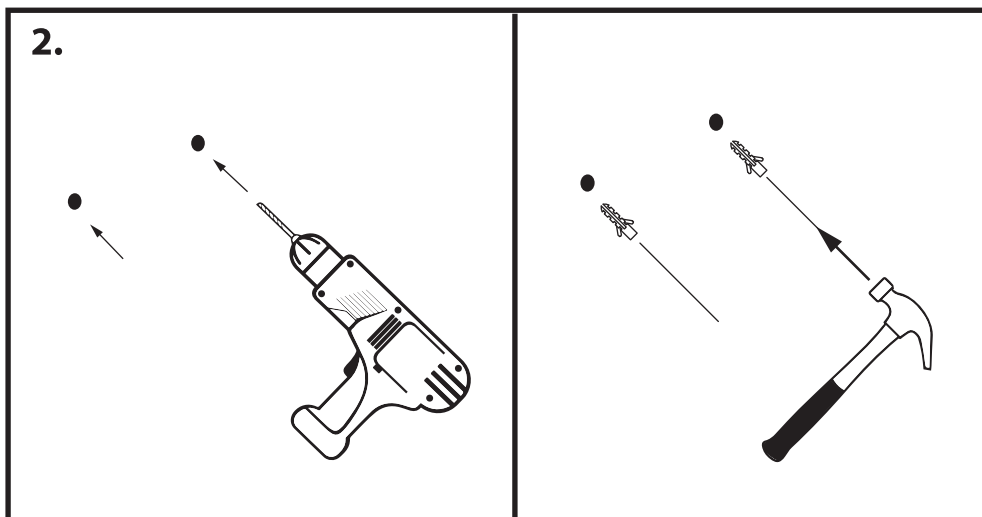

NL - Gebruikershandleiding voor Groenovatie LED breedstraler. Deze handleiding bevat belangrijke informatie over de montage van het artikel. Lees de handleiding daarom zorgvuldig door voordat u aan de installatie begint.

LET OP!

Ernstig letsel, brand of schade mogelijk. Maak voor de installatie alle aansluitkabels stroomvrij en dek deze af.

Artikel	Watt	Afmeting
FL115105043	10W	104x86x22 mm
FL180205043	20W	134x109x24 mm
FL235505043	50W	210x163x28 mm
FL2851005043	100W	316x234x38 mm

- De lichtbron én het snoer die deze armatuur bevat, kunnen niet worden vervangen. Als deze beschadigd is/zijn, zal de armatuur defect zijn en dient deze geheel vervangen te worden.
- De armatuur dient te worden geïnstalleerd of onderhouden door een gekwalificeerde elektricien en bedraad in overeenstemming met de meest recente IEE elektrische voorschriften of de nationale vereisten.
- Wordt zonder kroonsteen / kabelverbinder geleverd.
- Dit artikel is gelabeld met een doorgestreepte afvalcontainer met een enkele zwarte lijn eronder (AEEA / WEEE), zoals vereist door de Europese Gemeenschapsrichtlijn 2012/19/EU. Dit symbool heeft betrekking op gebruikte elektrische en elektronische apparaten, daarom mag dit product niet met het normaal huishoudelijk afval worden weggegooid. De gebruiker is verantwoordelijk voor de verwijdering van deze apparaten via een aangewezen inzameling van afgedankte elektrische en elektronische apparatuur. Via het afvalverwerkingsbedrijf dat de genoemde diensten levert, helpt u actief mee om schadelijke effecten op het milieu te voorkomen door onjuiste verwijdering van schadelijke componenten te voorkomen.